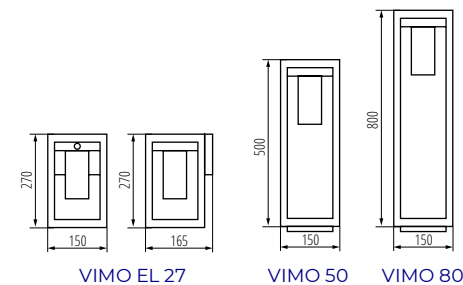

Kanlux **SMART**

Kanlux

Une large palette d'applications
- dans le jardin, sur les terrasses et les balcons

Kanlux

et sur la façade

**Packaging
de qualité**

VIMO EL 27 B	34980	●	max 15		pour montage mural
VIMO EL 27 BR	34981	●	max 15		pour montage mural
VIMO EL 27 SE-B	34982	●	max 15	PIR	pour montage mural
VIMO EL 27 SE-BR	34983	●	max 15	PIR	pour montage mural
VIMO 50 B	34984	●	max 15		pour montage au sol
VIMO 50 BR	34985	●	max 15		pour montage au sol
VIMO 50 SE-B	34986	●	max 15	PIR	pour montage au sol
VIMO 50 SE-BR	34987	●	max 15	PIR	pour montage au sol
VIMO 80 B	34988	●	max 15		pour montage au sol
VIMO 80 BR	34989	●	max 15		pour montage au sol

Données techniques:

- puissance max de la source LED : 15W
- tension nominale : 220-240 AC
- culot : E27
- modèle avec détecteur de mouvement PIR (SE)
- matériau : corps - alliage d'aluminium / diffuseur - PC
- degré de protection : **IP44**
- classe de protection : I